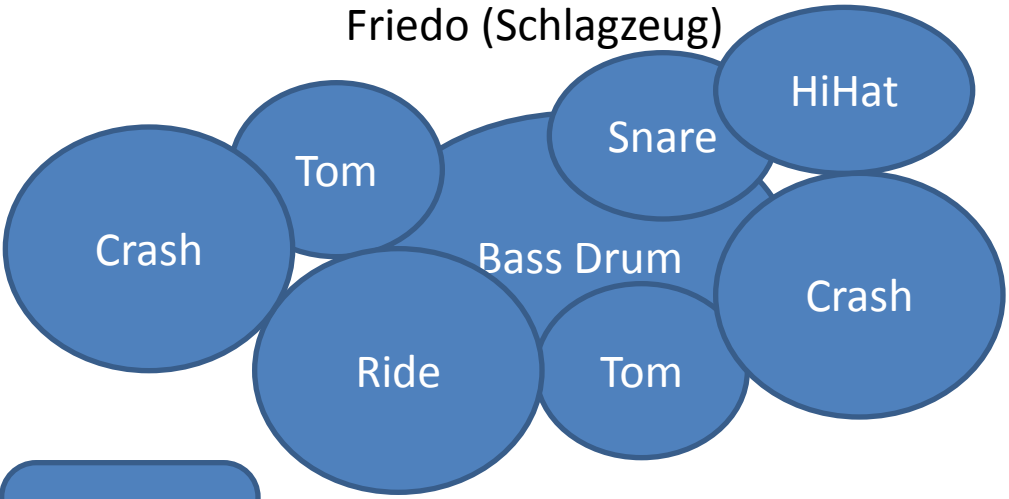

Tonfabrik - Technical Rider

Friedo (Schlagzeug)

Christoph
(Voc., Gitarren)

Michi (Bass, Background Voc.)

Tonfabrik - Technical Rider

Gesang:

2 x Shure SM-58

Western Gitarre: