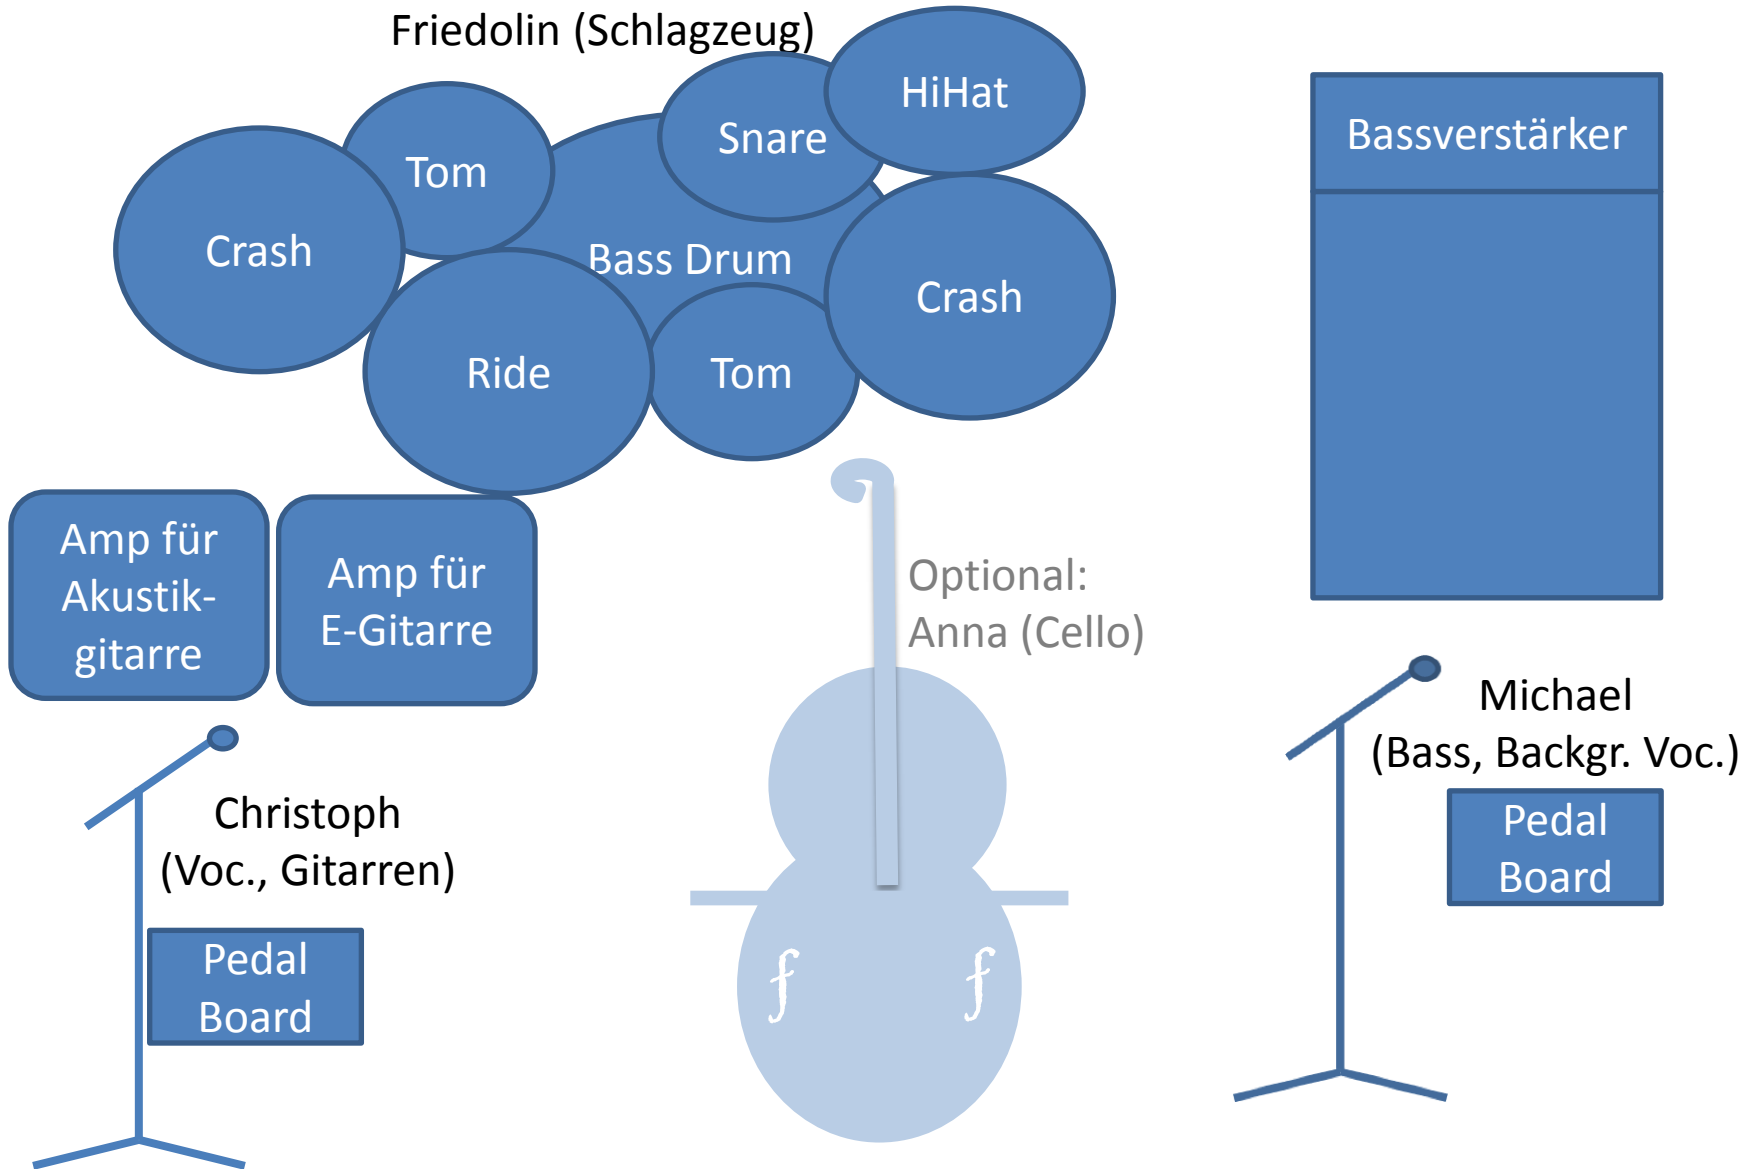

Tonfabrik - Technical Rider

Tonfabrik - Technical Rider

Gesang:

2 x Shure SM-58

Western Gitarre:

1 x AER Verstärker für Akustikgitarre

E-Gitarre:

1x Fender Verstärker für E-Gitarre

Bass:

1 x Ampeg Bassverstärker

1x DI-Box

Schlagzeug:

1 x Bass Drum

1 x Snare

1 x HiHat

2x Tom