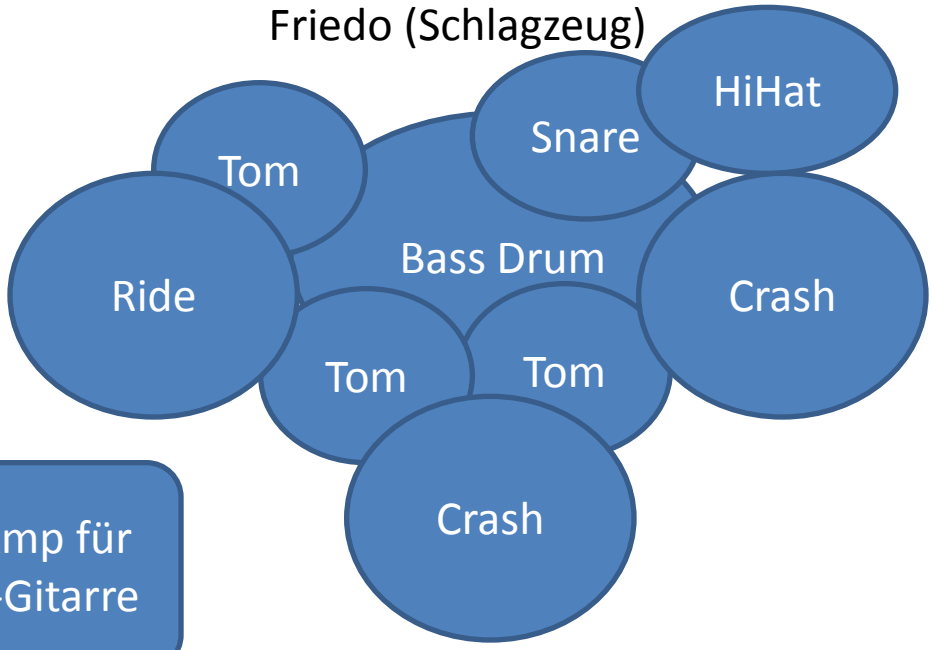

Tonfabrik - Technical rider

Friedo (Schlagzeug)

Amp für Akustik-gitarre

Amp für E-Gitarre

Bassverstärker

Christoph (Gesang, Gitarren)

Michi (Bass)

Pedal Board

Tonfabrik - Technical rider

Gesang:

1 x Shure SM-58

Western Gitarre:

1 x AER Verstärker für Akustikgitarre

E-Gitarre:

1x Fender Verstärker für E-Gitarre

Bass: